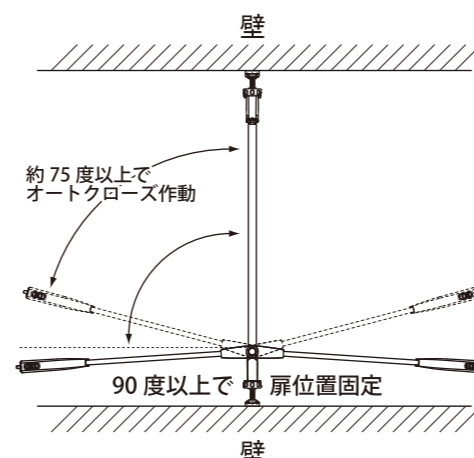

輸入元

ワンモード株式会社

〒331-0811 埼玉県さいたま市北区吉野町 1-342-30

ご購入後の製品についてのご質問等は、お買い上げの販売店へお問い合わせください。 MADE IN CHINA 取扱説明書 部品袋

仕様についてのご注意

本体の下図の位置に結束バンドで固定されていますが、設置が完了してから最後に切り離してください。

結束バンド
(※設置完了まで切り離さない)

もし設置前に結束バンドを切り外した場合、本体のフレームは外側に開きますが、これは設置の際にテンションを掛けて固定するため不良品ではございません。フレームの上部が開いていて設置場所に入りにくい場合は、フレームを内側に押し込みながら入れて下さい。

上部ロック側の突っ張りネジは、仕様上完全に奥まで入らない状態となりますが、不良品ではありません。この状態で設置できる範囲が最小幅となります。

ネジが奥まで入らない

上部ロック

突っ張りネジ

ロック・開け方について

※イラストは OMD-PG6265T です。

上部ロック位置

下部ロック位置

① ボタンを押して
上部ロックを解除

② レバーを握って
下部ロックを解除

⚠ 注意 扉が閉じた状態で、上下2カ所がロックされていることを確認してください。

扉の開閉について

上から見た図

扉は、内側・外側どちらがわにも開閉ができます。

扉を約75度以上開いた状態から手を離すと扉が自動的に閉じ、ロックされます。

また、扉が90度を超える位置まで開くと、その位置で固定されますので、扉を解放した状態でご使用が可能です。固定を解除する際は、扉を元の方向に戻してください。

⚠ 注意

●本品は扉が約75度以上開いた状態から手を離すと自動で閉じる構造ですが、フレームに近い位置で手を離した場合、ロックが完全にかからないこともありますので、十分ご注意ください。

●扉を解放した状態でご使用の際、意図せず扉に衝撃が加わった場合、扉が自動的に閉じてしまう可能性がありますので、ご注意ください。

パーツリスト

組立ての前に、以下の部品がすべてそろっているか確認してください。

※イラストは OMD-PG6265T です。