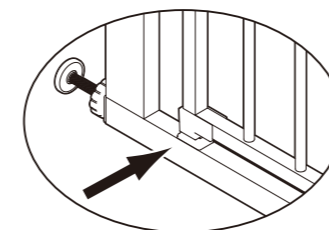

輸入元

ワンモード株式会社

〒331-0811 埼玉県さいたま市北区吉野町 1-342-30

ご購入後の製品についてのご質問等は、お買い上げの販売店へお問い合わせください。 MADE IN CHINA 取扱説明書 部品袋

仕様についてのご注意

本体の下図の位置に結束バンドで固定されていますが、設置が完了してから最後に切り離してください。

結束バンド
(※設置完了まで切り離さない)

もし設置前に結束バンドを切り外した場合、本体のフレームは外側に開きますが、これは設置の際にテンションを掛けて固定するため不良品ではございません。フレームの上部が開いていて設置場所に入りにくい場合は、フレームを内側に押し込みながら入れて下さい。

上部ロック側の突っ張りネジは、仕様上完全に奥まで入らない状態となりますが、不良品ではありません。この状態で設置できる範囲が最小幅となります。

ネジが奥まで入らない

上部ロック

突っ張りネジ

ロック・開け方について

※イラストは OMD-PG6265T です。

上部ロック位置

下部ロック位置

① ボタンを押して
上部ロックを解除

② レバーを握って
下部ロックを解除

⚠ 注意 扉が閉じた状態で、上下2カ所がロックされていることを確認してください。

扉の開閉について

上から見た図

扉は、内側・外側どちらがわにも開閉ができます。

扉を約75度以上開いた状態から手を離すと扉が自動的に閉じ、ロックされます。

また、扉が90度を超える位置まで開くと、その位置で固定されますので、扉を解放した状態でご使用が可能です。固定を解除する際は、扉を元の方向に戻してください。

⚠ 注意

●本品は扉が約75度以上開いた状態から手を離すと自動で閉じる構造ですが、フレームに近い位置で手を離した場合、ロックが完全にかからないこともありますので、十分ご注意ください。

●扉を解放した状態でご使用の際、意図せず扉に衝撃が加わった場合、扉が自動的に閉じてしまう可能性がありますので、ご注意ください。

パーツリスト

組立ての前に、以下の部品がすべてそろっているか確認してください。

※イラストは OMD-PG6265T です。