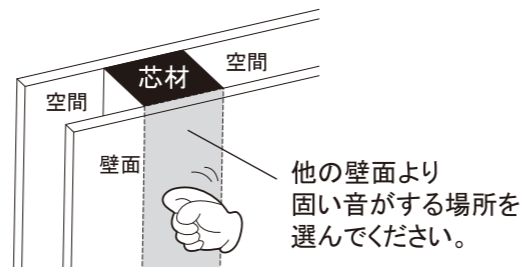

1

設置位置を確認します。

(1) ゲートを取り付ける両側の壁面は、厚みが6cm以上あることを確認してください。

<上から見た図>

(2) 壁の強度を確認してください。

2

設置位置の幅に合わせて下図のように取り付けます。

本体のみ取り付け対応幅