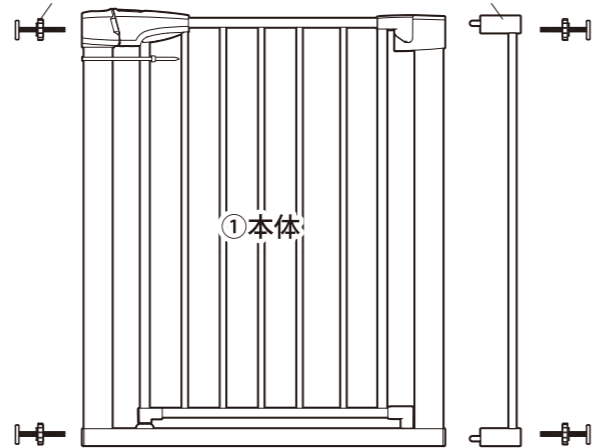

1

設置位置を確認します。

(1) ゲートを取り付ける両側の壁面は、厚みが6cm以上あることを確認してください。

<上から見た図>

(2) 壁の強度を確認してください。

2

設置位置の幅に合わせて下図のように取り付けます。

本体のみ取り付け対応幅

OMD-PG6265T / PG6212T 約 67cm~74cm

OMD-PG7076T 約 75cm~82cm

③突っ張りネジ

①本体

本体 + 付属拡張フレーム 取り付け対応幅

OMD-PG6265T / PG6212T 約 74cm~81cm

OMD-PG7076T 約 82cm~89cm

③突っ張りネジ