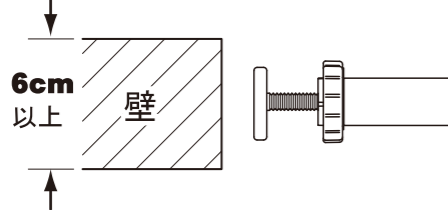

①本体 … 1個

②拡張フレーム (+7cm用) … 1個

下記のパーツは部品箱にまとめて入っております。

③突っ張りネジ … 4個

④レンチ … 1個

⑤補強レール … 1個

※拡張フレーム接続時のみ使用

組み立て・設置方法

1

設置位置を確認します。

(1) ゲートを取り付ける両側の壁面は、厚みが6cm以上あることを確認してください。

<上から見た図>

(2) 壁の強度を確認してください。

2

設置位置の幅に合わせて下図のように取り付けます。

本体のみ取り付け対応幅