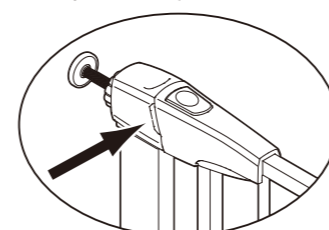

輸入元

ワンモード株式会社

〒331-0811 埼玉県さいたま市北区吉野町 1-342-30

ご購入後の製品についてのご質問等は、お買い上げの販売店へお問い合わせください。 MADE IN CHINA 取扱説明書 部品袋

仕様についてのご注意

本体の下図の位置に結束バンドで固定されていますが、設置が完了してから最後に切り離してください。

結束バンド
(※設置完了まで切り離さない)

もし設置前に結束バンドを切り外した場合、本体のフレームは外側に開きますが、これは設置の際にテンションを掛けて固定するため不良品ではございません。フレームの上部が開いていて設置場所に入りにくい場合は、フレームを内側に押し込みながら入れて下さい。

上部ロック側の突っ張りネジは、仕様上完全に奥まで入らない状態となりますが、不良品ではありません。この状態で設置できる範囲が最小幅となります。

ネジが奥まで入らない

上部ロック

突っ張りネジ

ロック・開け方について

※イラストは OMD-PG6265T です。

上部ロック位置

下部ロック位置

① ボタンを押して
上部ロックを解除

② レバーを握って
下部ロックを解除

⚠ 注意 扉が閉じた状態で、上下2カ所がロックされていることを確認してください。

扉の開閉について

上から見た図

扉は、内側・外側どちらがわにも開閉ができます。

扉を約75度以上開いた状態から手を離すと扉が自動的に閉じ、ロックされます。

また、扉が90度を超える位置まで開くと、その位置で固定されますので、扉を解放した状態でご使用が可能です。固定を解除する際は、扉を元の方向に戻してください。

⚠ 注意

●本品は扉が約75度以上開いた状態から手を離すと自動で閉じる構造ですが、フレームに近い位置で手を離した場合、ロックが完全にかからないこともありますので、十分ご注意ください。

●扉を解放した状態でご使用の際、意図せず扉に衝撃が加わった場合、扉が自動的に閉じてしまう可能性がありますので、ご注意ください。

パーツリスト

組立ての前に、以下の部品がすべてそろっているか確認してください。

※イラストは OMD-PG6265T です。