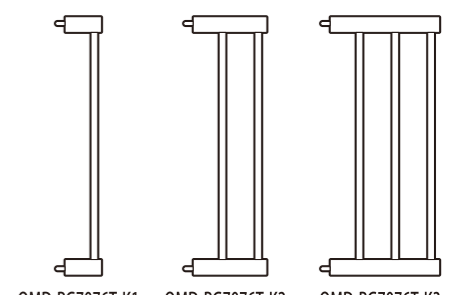

<高さ 65cm タイプ>

+7cm 拡張 +14cm 拡張 +21cm 拡張

OMD-PG6265T-K1 OMD-PG6265T-K2 OMD-PG6265T-K3

<高さ 76cm タイプ>

+7cm 拡張 +14cm 拡張 +21cm 拡張

OMD-PG7076T-K1 OMD-PG7076T-K2 OMD-PG7076T-K3