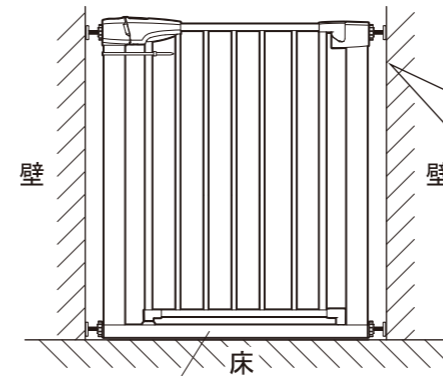

本体の底面が床面に接するように設置してください。

突っ張りネジのノブを手で回して壁に当てます。

※ここは回さない