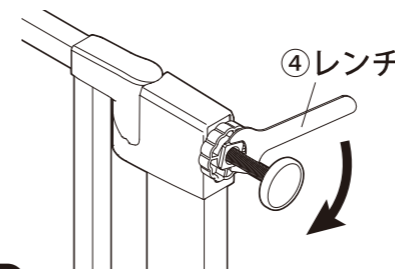

4

突っ張りネジを締めこみます

③で仮留めした突っ張りネジに、レンチを使って本締めをします。

5

最後に結束バンドを切り離します。