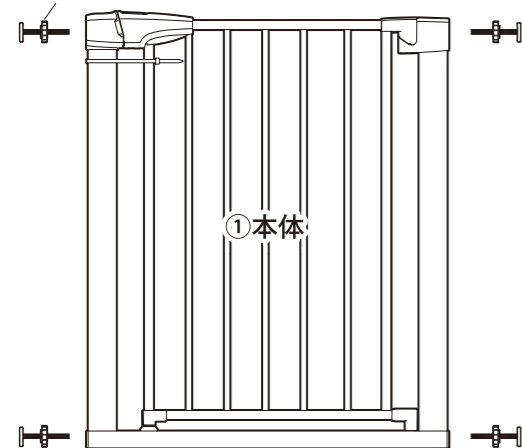

本体のみ取り付け対応幅

OMD-PG6265T / PG6212T 約 67cm~74cm

OMD-PG7076T 約 75cm~82cm

③突っ張りネジ

①本体