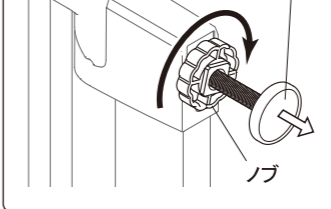

1

設置位置を確認します。

(1) ゲートを取り付ける両側の壁面は、厚みが6cm以上あることを確認してください。

<上から見た図>

(2) 壁の強度を確認してください。

2

設置位置の幅に合わせて下図のように取り付けます。

本体のみ取り付け対応幅

①本体

⑤補強レール

3

設置位置に本品を仮留めします。

ゲート本体の水平、垂直を確かめながら設置します。フレームの上部が開いていて設置場所に入りにくい場合は、フレームを内側に押し込みながら入れてください。

本体の底面が床面に接するように設置してください。

突っ張りネジのノブを手で回して壁に当てます。

※ここは回さない

4

突っ張りネジを締めこみます

③で仮留めした突っ張りネジに、レンチを使って本締めをします。

5

最後に結束バンドを切り離します。

ケガに注意!

注意

突っ張りネジは左右均等の長さになるように締めこんでください。左右の長さに差があると、使用中に本体が外れる恐れがあります。