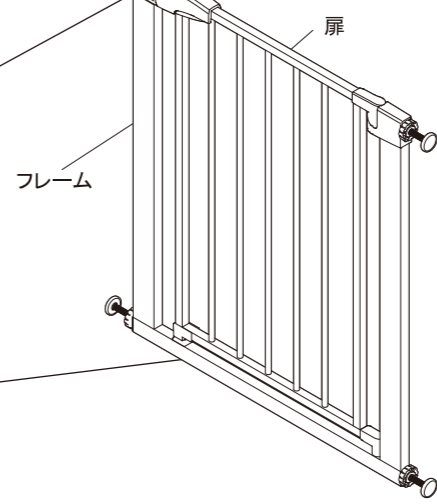

輸入元

ワンモード株式会社

〒331-0811 埼玉県さいたま市北区吉野町 1-342-30

ご購入後の製品についてのご質問等は、お買い上げの販売店へお問い合わせください。 MADE IN CHINA 取扱説明書 部品袋

仕様についてのご注意

本体の下図の位置に結束バンドで固定されていますが、設置が完了してから最後に切り離してください。

結束バンド
(※設置完了まで切り離さない)

もし設置前に結束バンドを切り外した場合、本体のフレームは外側に開きますが、これは設置の際にテンションを掛けて固定するため不良品ではございません。フレームの上部が開いていて設置場所に入りにくい場合は、フレームを内側に押し込みながら入れて下さい。

上部ロック側の突っ張りネジは、仕様上完全に奥まで入らない状態となりますが、不良品ではありません。この状態で設置できる範囲が最小幅となります。

ネジが奥まで入らない

上部ロック

突っ張りネジ

ロック・開け方について

※イラストは OMD-PG6265T です。

上部ロック位置

下部ロック位置

① ボタンを押して
上部ロックを解除

② レバーを握って
下部ロックを解除

⚠ 注意 扉が閉じた状態で、上下2カ所がロックされていることを確認してください。

扉の開閉について

上から見た図

扉は、内側・外側どちらがわにも開閉ができます。

扉を約75度以上開いた状態から手を離すと扉が自動的に閉じ、ロックされます。

また、扉が90度を超える位置まで開くと、その位置で固定されますので、扉を解放した状態でご使用が可能です。固定を解除する際は、扉を元の方向に戻してください。

⚠ 注意

●本品は扉が約75度以上開いた状態から手を離すと自動で閉じる構造ですが、フレームに近い位置で手を離した場合、ロックが完全にかからないこともありますので、十分ご注意ください。

●扉を解放した状態でご使用の際、意図せず扉に衝撃が加わった場合、扉が自動的に閉じてしまう可能性がありますので、ご注意ください。

パーツリスト

組立ての前に、以下の部品がすべてそろっているか確認してください。

※イラストは OMD-PG6265T です。